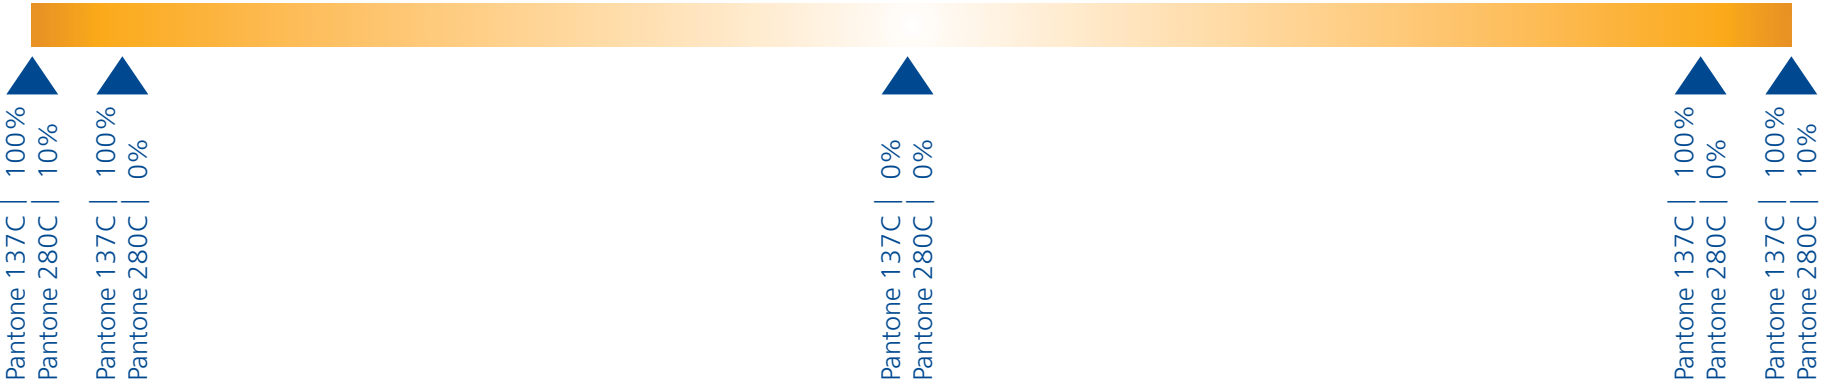

ПАЛИТРА ЦВЕТОВ | Построение градиента

Pantone